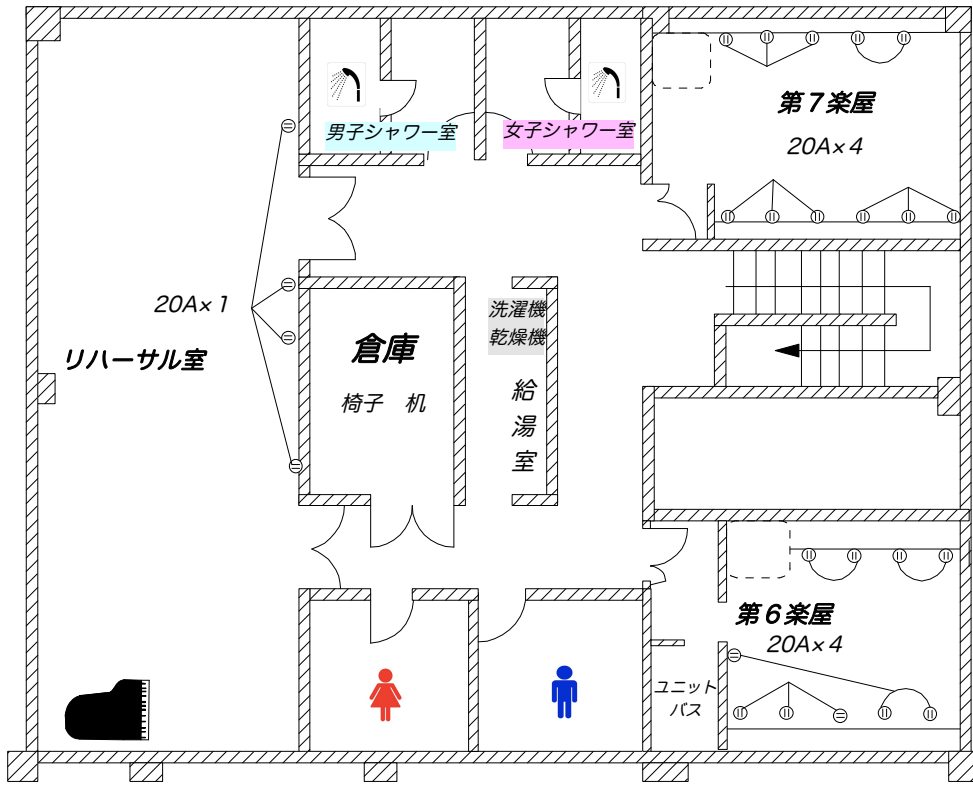

さくらホール楽屋電源図

2階

1階