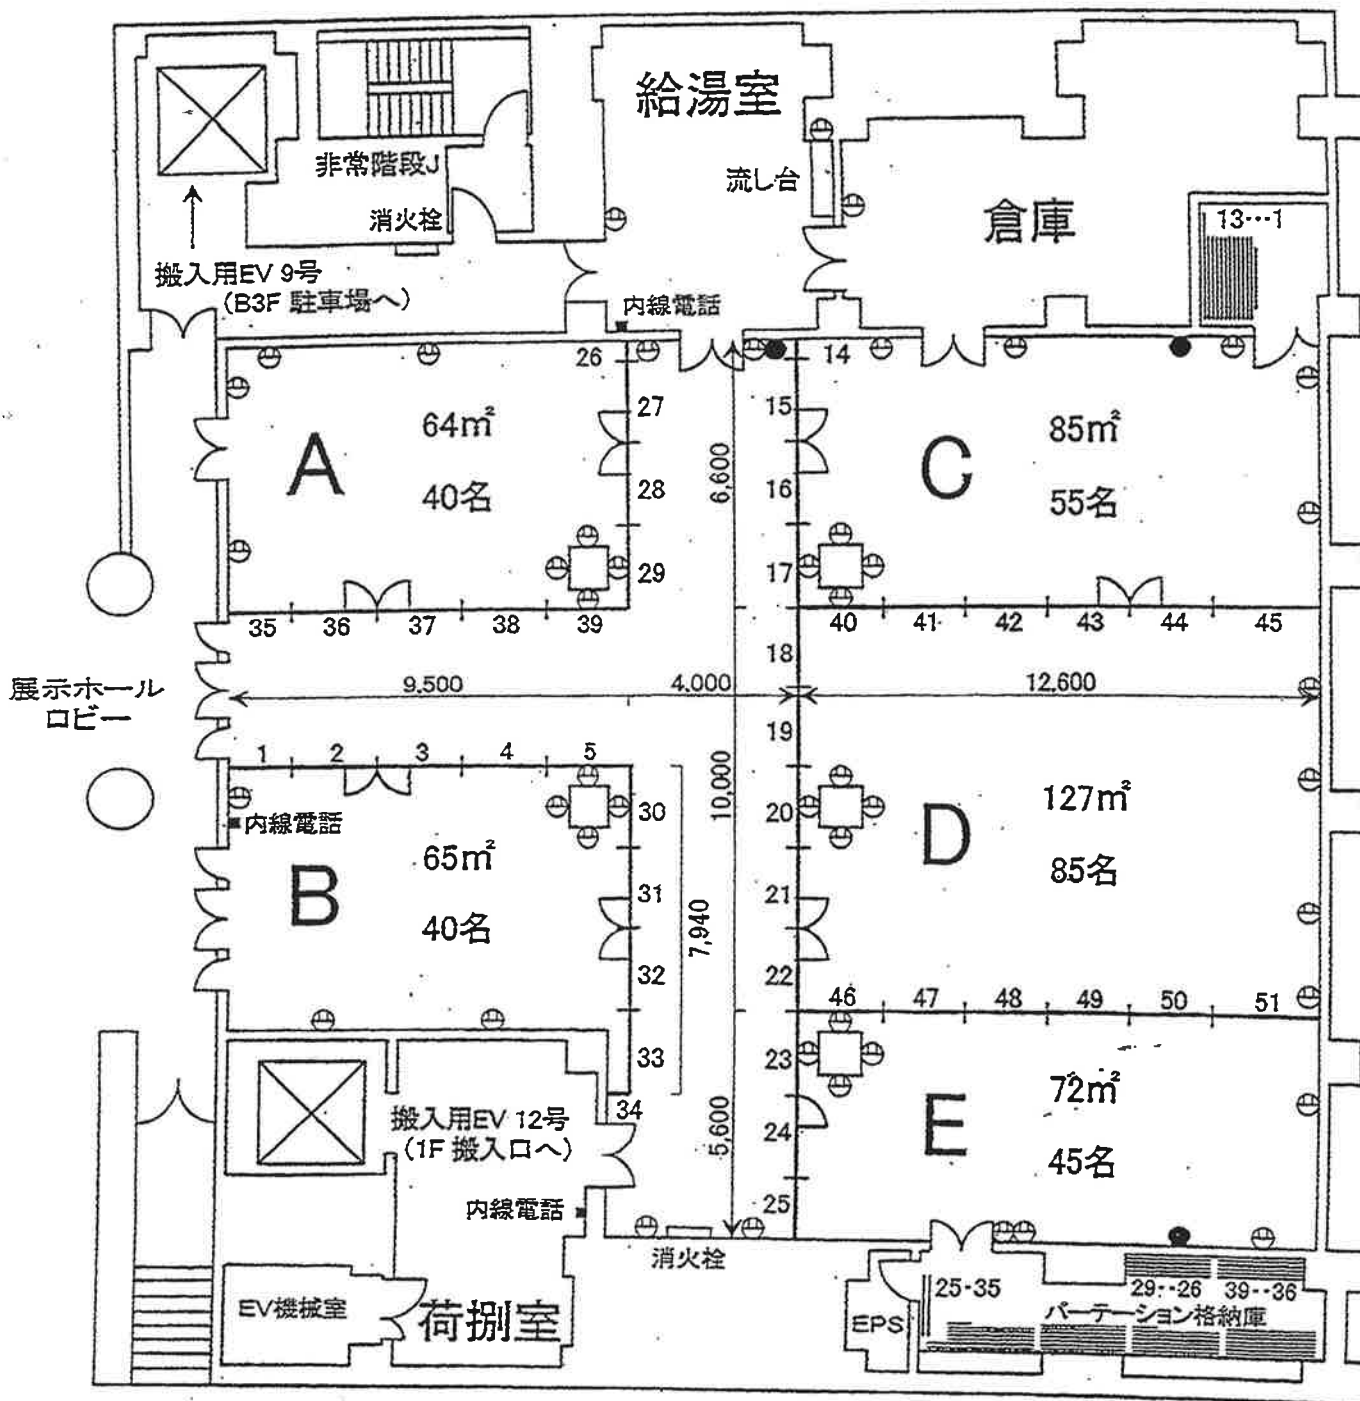

地下1階 展示ホール

パーティションのサイズ (高さ 各430cm 幅は下記)

通常のパーティション	200cm	13, 45, 51	255cm
1	150cm	14+15, 26+27, 33+34	255cm
25, 35	155cm		

消火器: ●

コンセント: ⊕

総面積: 549m²

総定員: 360名

コンセント(2口) ホール内総数: 44