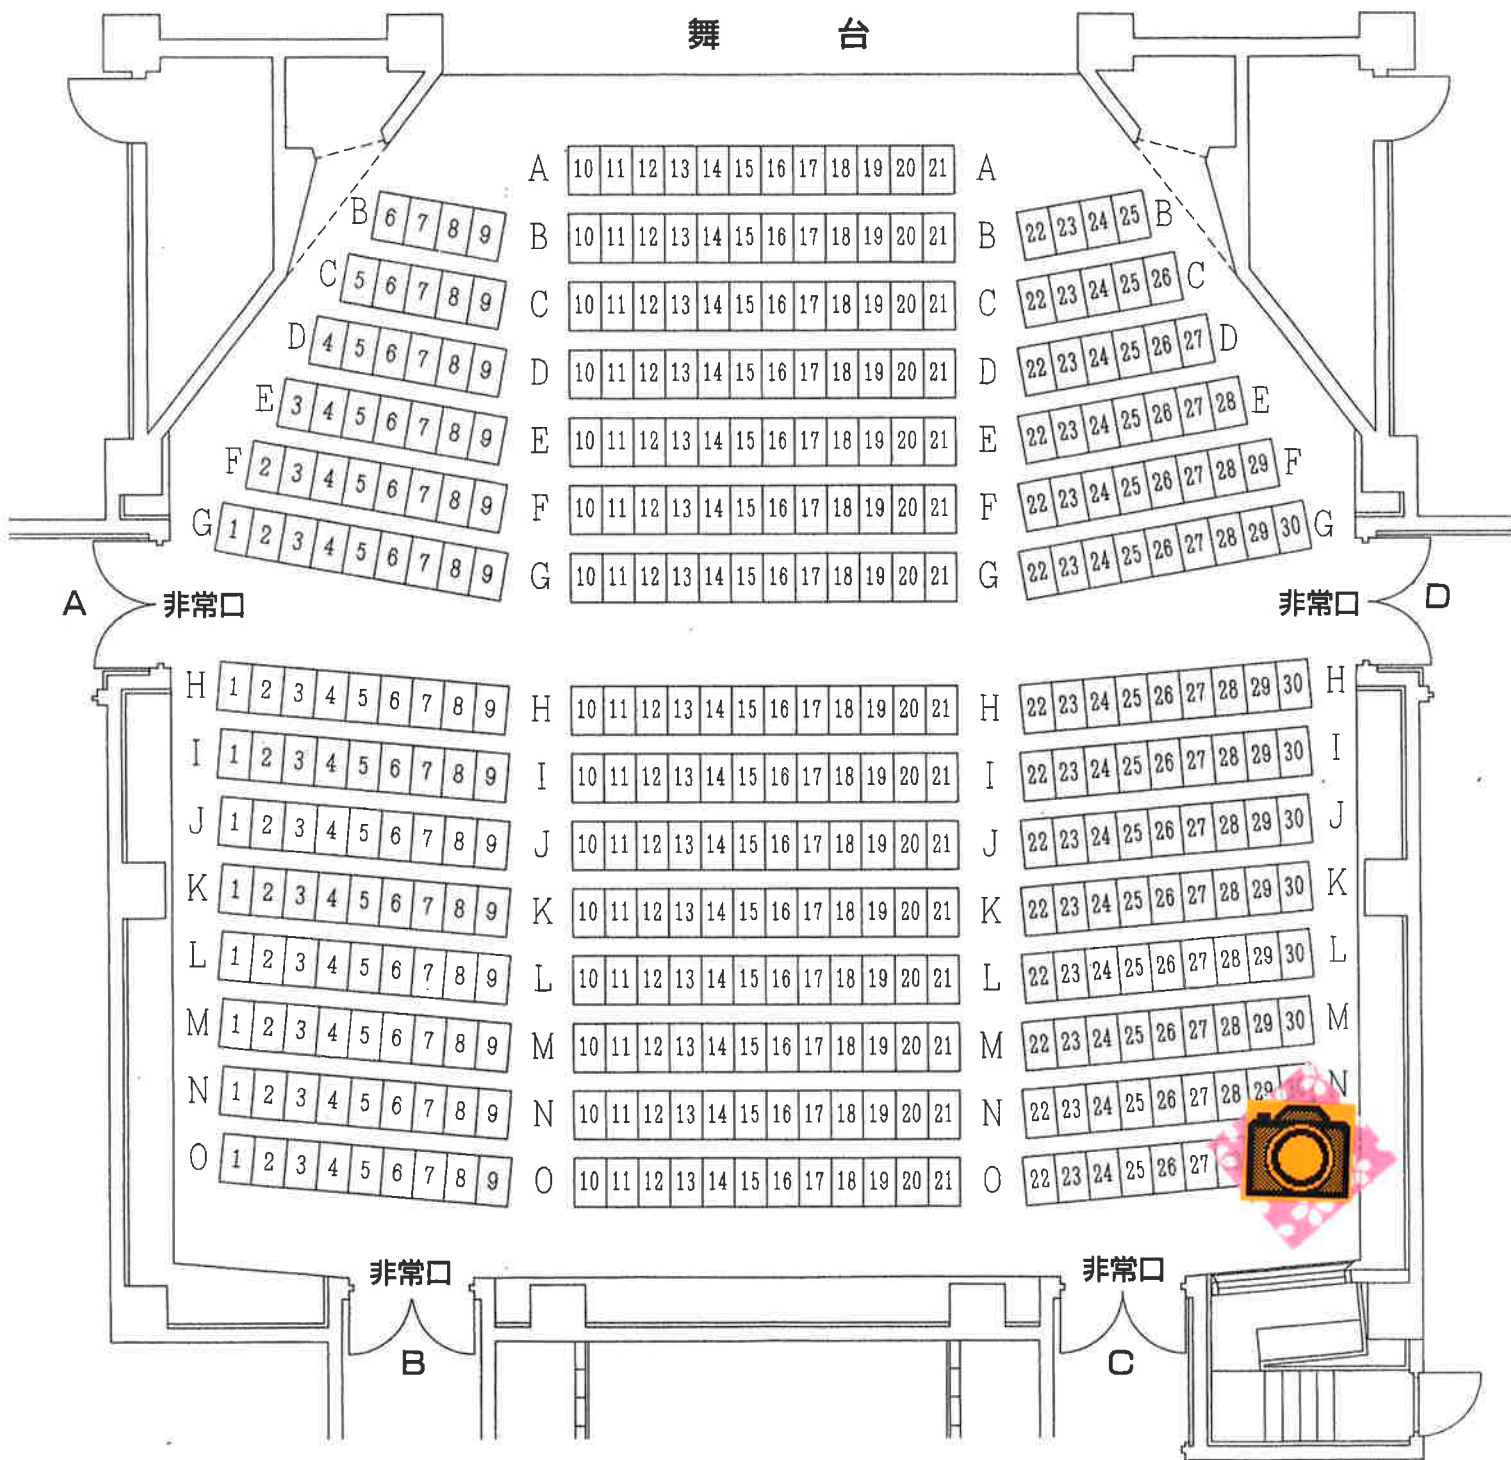

# つつじホール 1階席中央前列

※ 見え方は、おおよその目安とお考えください

402席

舞 台

# つつじホール 1階席中央後列

※ 見え方は、おおよその目安とお考えください

北とびあ

# つつじホール客席図

402席

舞 台

A 非常口

非常口 D

非常口 B

非常口 C

# つつじホール 1階席上手後列

※ 見え方は、おおよその目安とお考えください

402席

舞 台