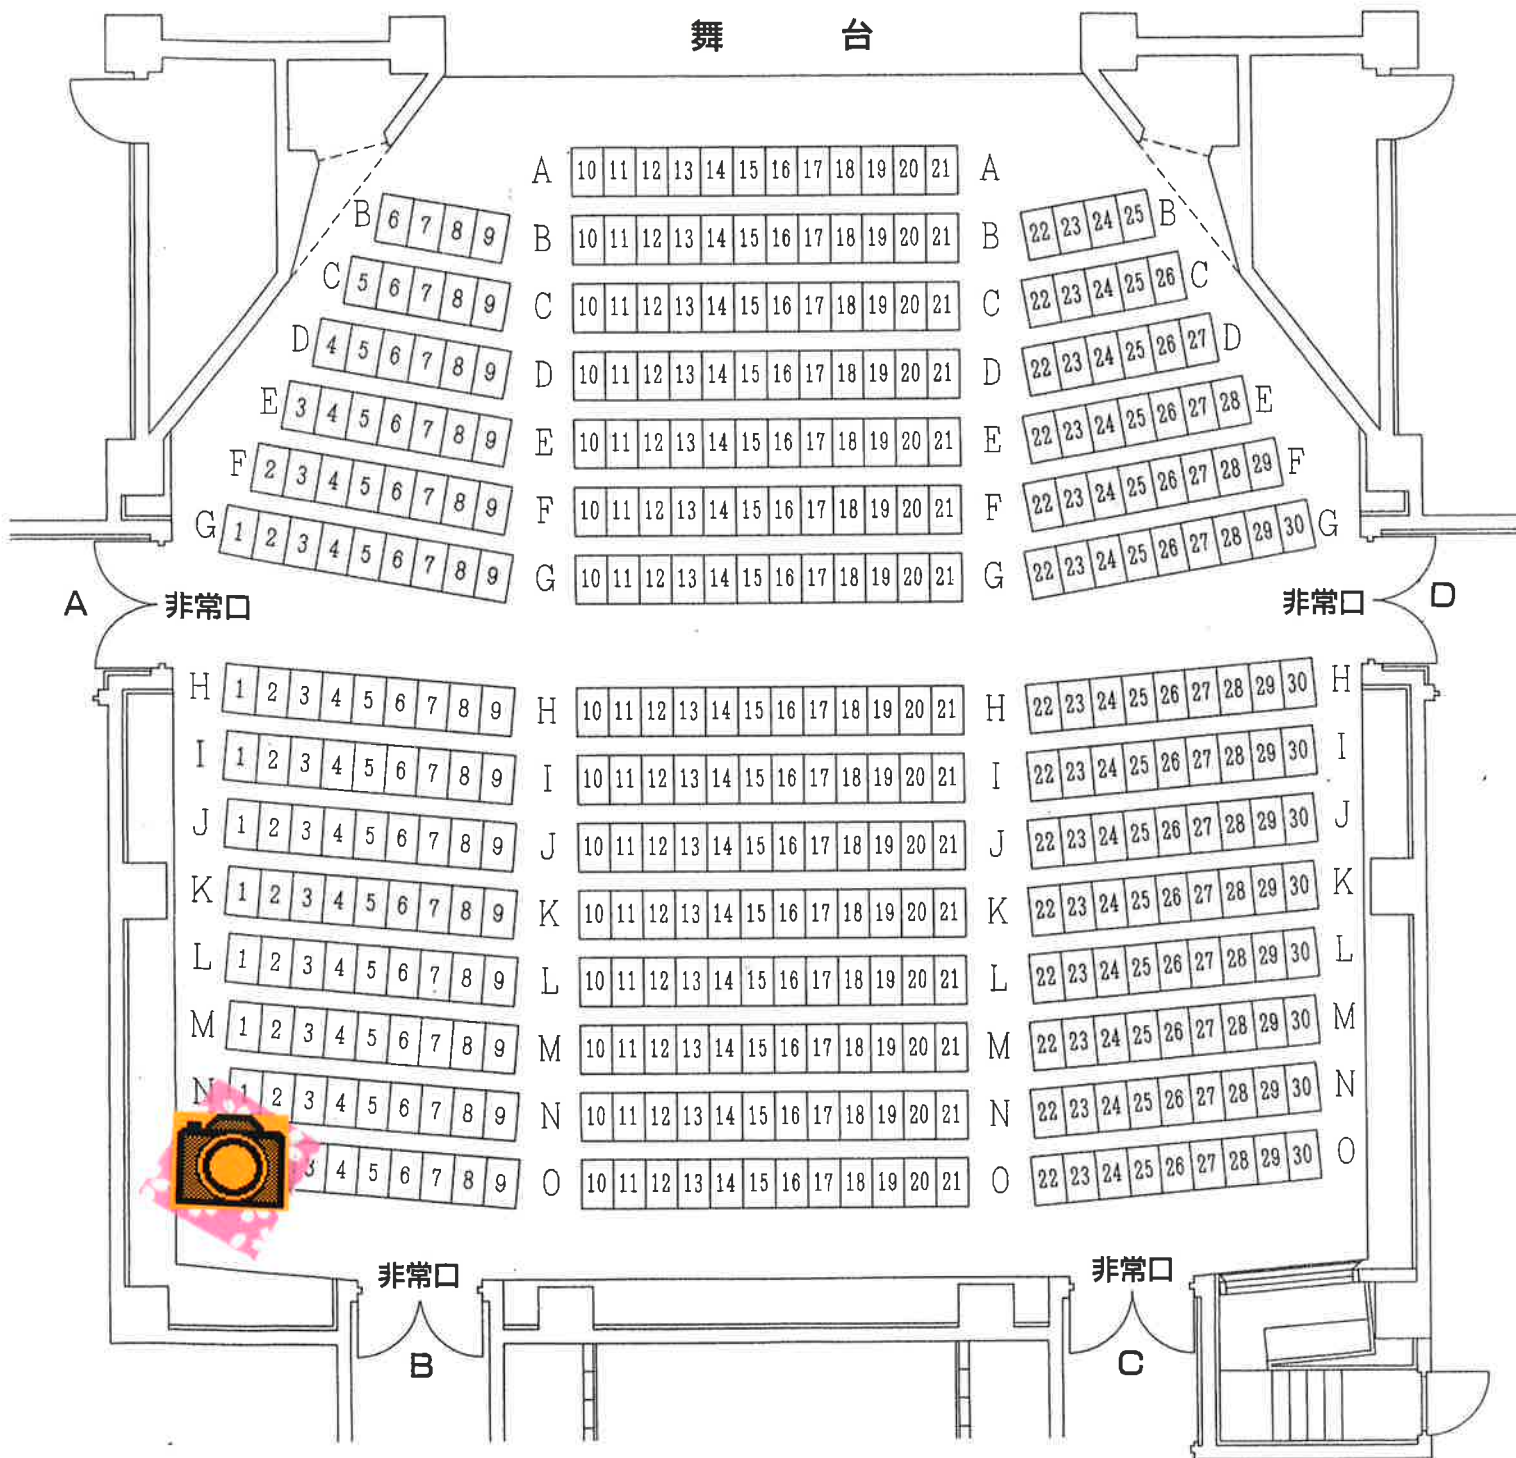

# つつじホール 1階席中央後列

※ 見え方は、おおよその目安とお考えください

北とびあ

# つつじホール客席図

402席

舞 台

A 非常口

非常口 D

非常口 B

非常口 C

# つつじホール 1階席上手後列

※ 見え方は、おおよその目安とお考えください

402席

舞 台

## つつじホール 1階席下手後列

※ 見え方は、おおよその目安とお考えください