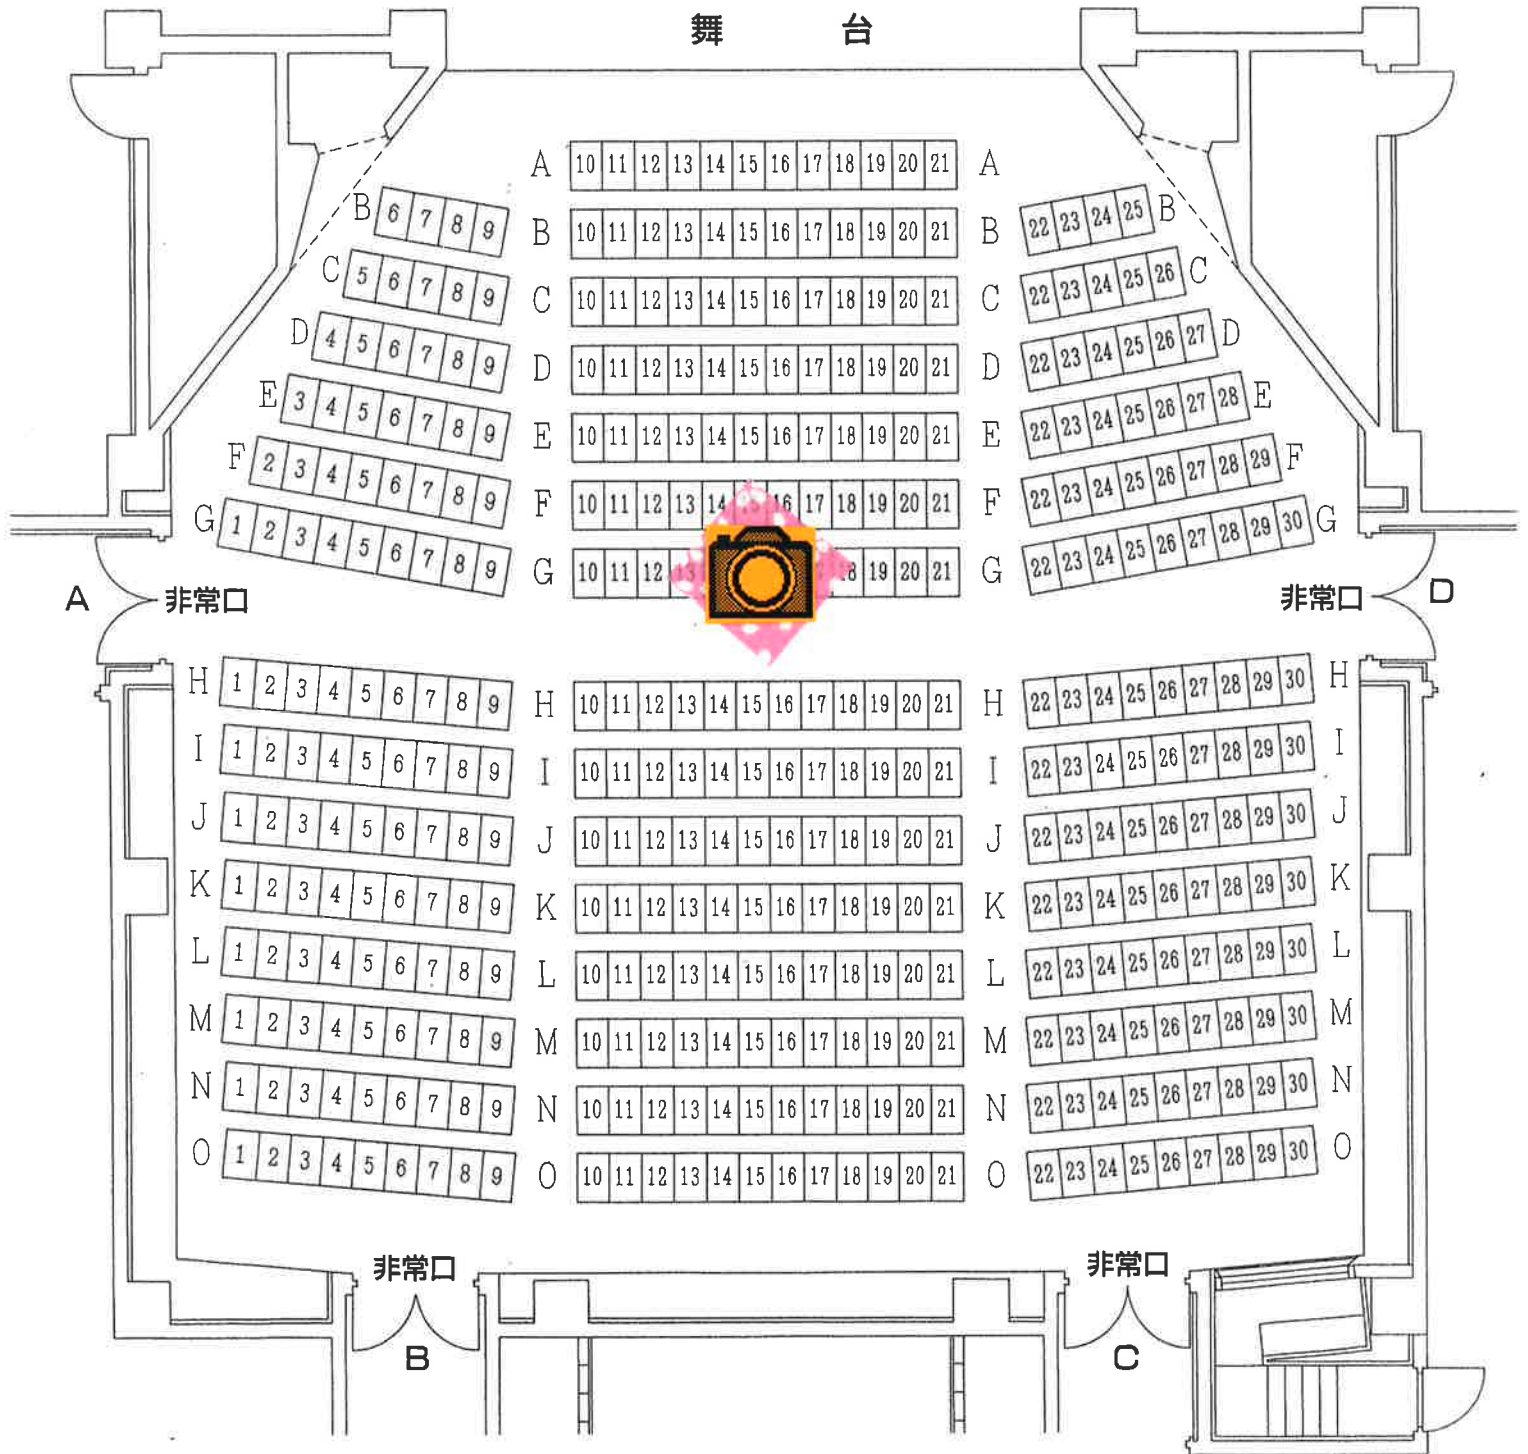

402席

舞 台

# つつじホール 1階席中央前列

※ 見え方は、おおよその目安とお考えください

402席

舞 台

# つつじホール 1階席中央後列

※ 見え方は、おおよその目安とお考えください

北とびあ

# つつじホール客席図

402席

舞 台

A 非常口

非常口 D

非常口 B

非常口 C