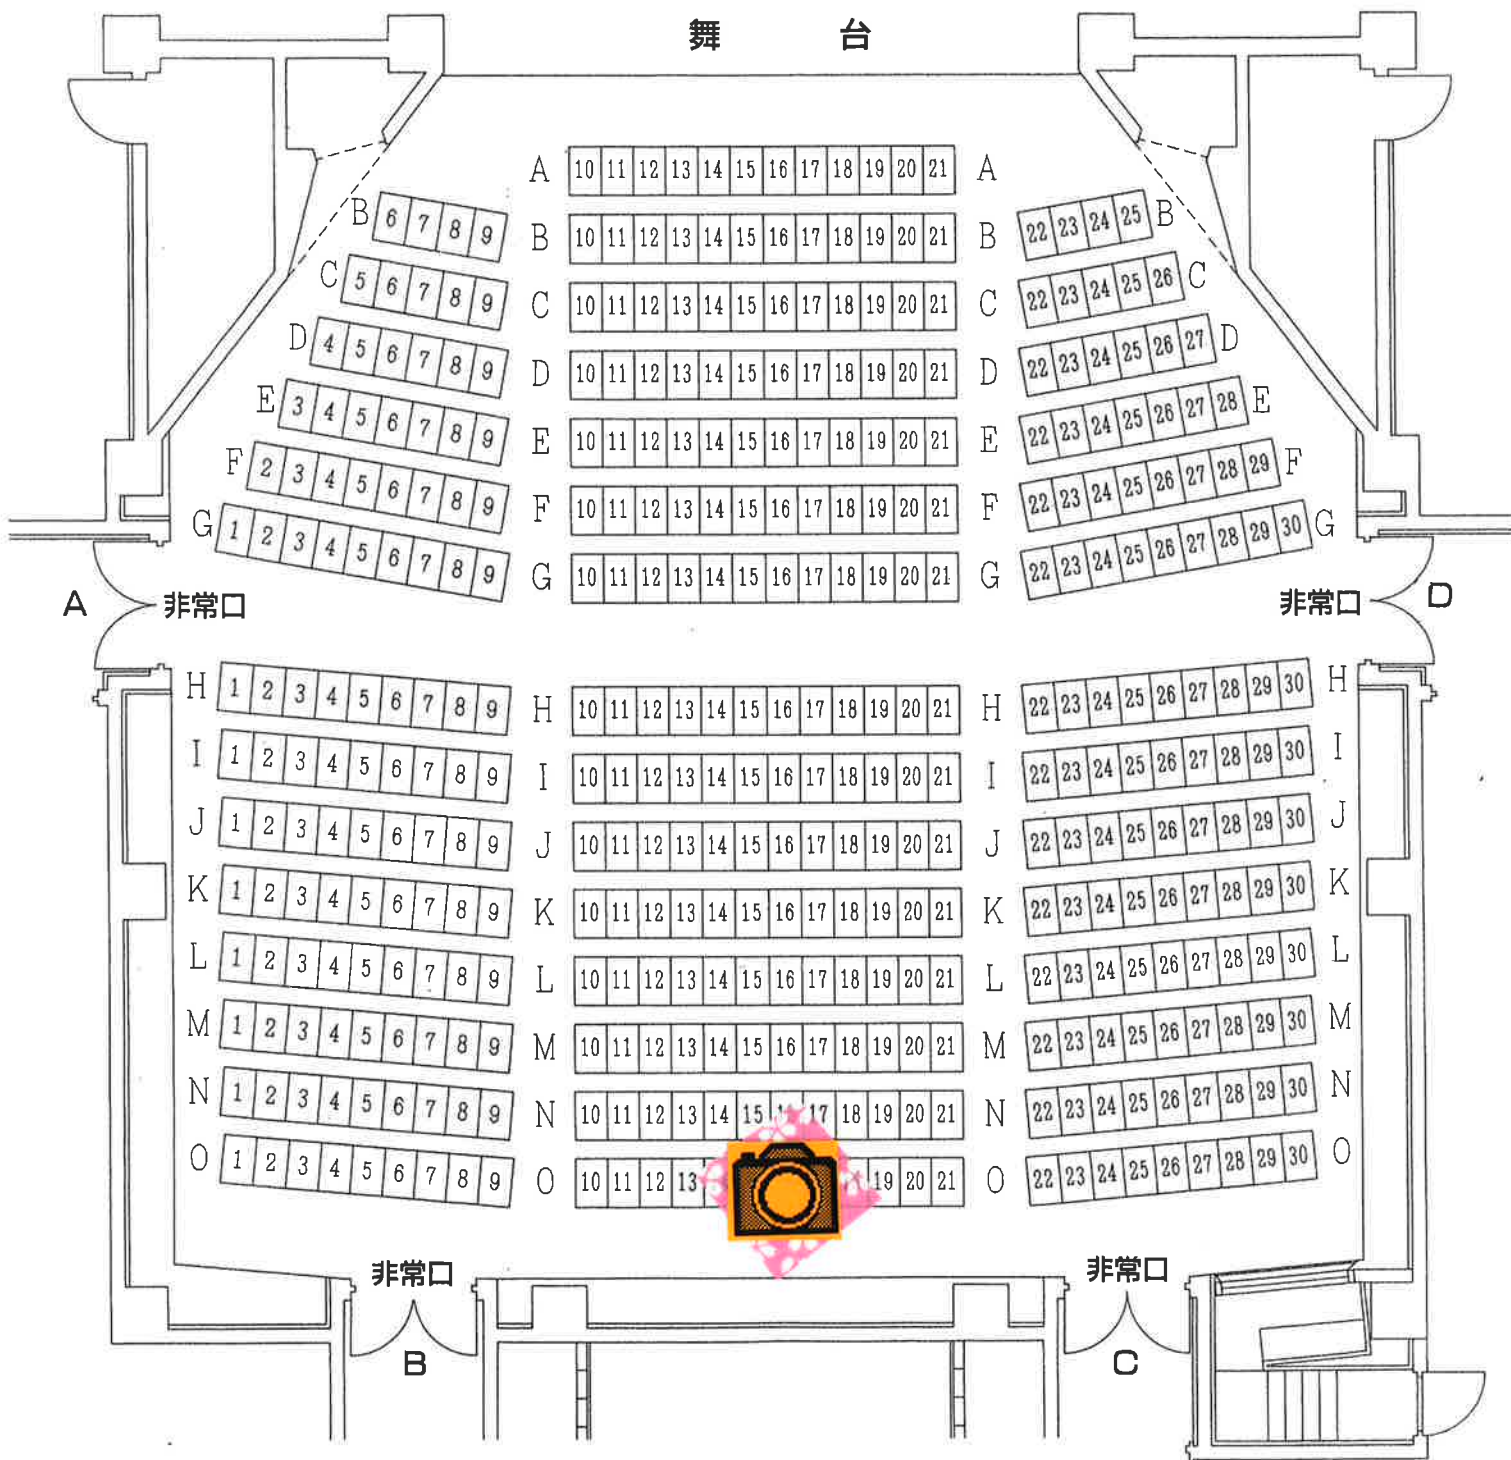

402席

舞 台

# つつじホール 1階席中央前列

※ 見え方は、おおよその目安とお考えください

402席

舞 台

# つつじホール 1階席中央後列

※ 見え方は、おおよその目安とお考えください

北とびあ

# つつじホール客席図

402席

舞 台

A 非常口

非常口 D

非常口 B

非常口 C