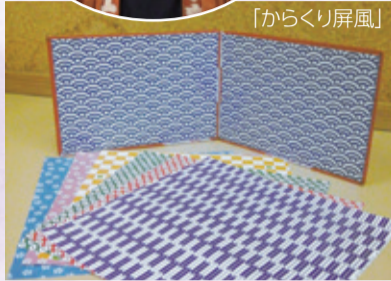

我妻雅之

※ご応募の結果は2月7日(金)までに、はがきにてご連絡いたします。

応募必要事項

1. 「江戸表具の世界」参加希望
  2. 参加希望人数(代表者含む)
  3. お名前(ふりがな)
  4. 性別
  5. 年齢
  6. 郵便番号、ご住所、必ず連絡がとれる電話番号
2. ※3、4、5については参加者全員分をご記入ください。
   ※6については代表者の方のみご記入ください。
   ※ご記入に不備があった場合は、返信できないこととさせていただきます。

◆宛先◆ 往復はがき/メール
〒114-8503
東京都北区王子1丁目11-1
北とぴあ10階 北とぴあ管理事務所
メール:event@hokutopia.jp

◆主催◆
北とぴあマネジメント共同事業体
お問い合わせ:TEL 03-5390-1101
WEB:https://www.hokutopia.jp/

北とぴあドームホール鑑賞公演
歌とサイエンストークで
つづる星空コンサート
ステラ・マリーノの星空ショータイム

北とぴあで好評の星と音楽のコラボレーションイベントを開催します!

プラネタリウム解説員による星や宇宙のお話と、星にまつわる音楽や星のものがたりで織りなす星空コンサートをお楽しみください。