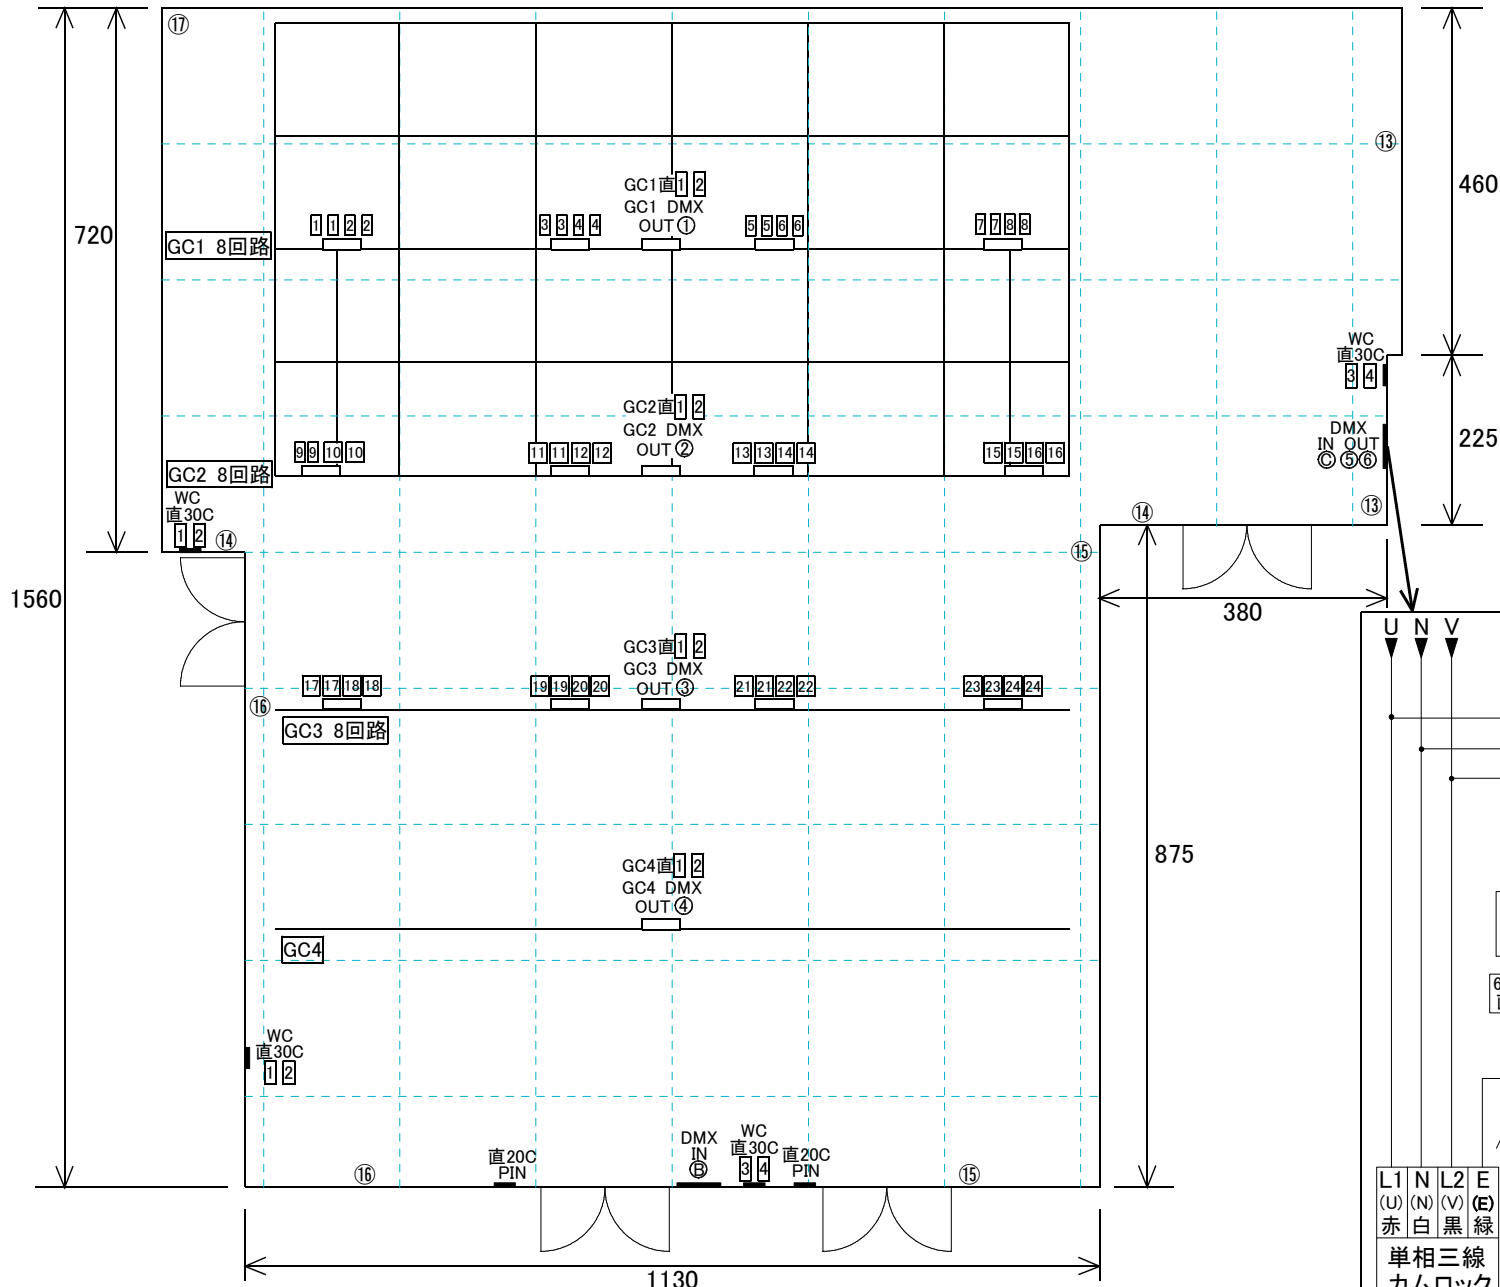

# 北とぴあ 15階 ペガサスホール

1640

GC加重250K

H 317

H 290(GC)

GC回路20C 20A  
GC直30C 30A  
WC直30C 30A

客電アドレス25~30

## ペガサスホール照明機材リスト

品名	仕様	数	備考
移動調光卓	ETC SMARTFADE1248 12ch 2段プリセット or 48ch ノーマルモード*(12ページ、288メモリー)	1	同じ仕様の物が ラックに有ります
スポットライト	500Wハロゲン 平凸 CS-6	8	
	500Wハロゲン 平凸 CI-6H	4	
	500Wハロゲン フレネル FS-6	16	
	500Wハロゲン フレネル FI-6H	4	
	300Wハロゲン S4-PARN:	8	常設吊り込み
	500Wハロゲン カッタースポット S4-436	8	
ピンスポット	650Wハロゲン フォロースポット MIP6P II	2	
SU-124S	100Wハロゲン×12灯 4色 吊り用(置使用可)	10	L=1.8m
丸台スタンド	SP-2	8	
キャスター付スタンド	SB-3N	4	
折脚スタンド		4	
丸台ベース	SR	8	
ハンガー	HG-1	50	
バンドア	BD-6	16	6インチ
延長ケーブル	C型20A-C型20A(平うち)	30	L=2~3m
	C型20A-C型20A	12	L=2m
	C型20A-C型20A	12	L=5m
	C型20A-C型20A	4	L=10m
	C型30A-C型30A	4	L=2m
	C型30A-C型30A	4	L=5m
	C型30A-C型30A	4	L=10m
分岐ケーブル	C型20A<C型20A×2	18	L=0.5m
	C型30A<C型20A×2	4	L=0.5m
	C型30A<C型30A×2	4	L=0.5m
変換ケーブル	C型30A-C型20A	4	L=2m
	C型30A-C型20A	4	L=5m
	C型30A-C型20A	2	L=10m
	C型30A-平行12A(ブレーカー付変換BOX)	4	L=2m
	C型20A-平行10A	4	L=0.5m