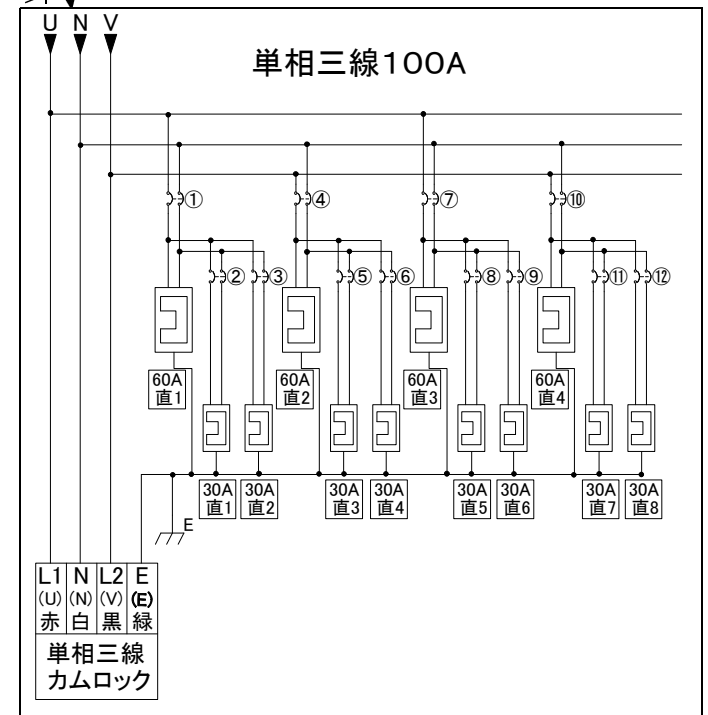

# 北とぴあ 15階 ペガサスホール

1640

GC加重250K

H 317

H 290(GC)

GC回路20C 20A  
GC直30C 30A  
WC直30C 30A

客電アドレス25~30

## ペガサスホール照明機材リスト

品名	仕様	数	備考
移動調光卓	ETC SMARTFADE1248 12ch 2段プリセット or 48ch ノーマルモード*(12ページ、288メモリー)	1	同じ仕様の物が ラックに有ります
スポットライト	500Wハロゲン 平凸 CS-6	8	
	500Wハロゲン 平凸 CI-6H	4	
	500Wハロゲン フレネル FS-6	16	
	500Wハロゲン フレネル FI-6H	4	
	300Wハロゲン S4-PARN:	8	常設吊り込み
	500Wハロゲン カッタースポット S4-436	8	
ピンスポット	650Wハロゲン フォロースポット MIP6P II	2	
SU-124S	100Wハロゲン×12灯 4色 吊り用(置使用可)	10	L=1.8m
丸台スタンド	SP-2	8	
キャスター付スタンド	SB-3N	4	
折脚スタンド		4	
丸台ベース	SR	8	
ハンガー	HG-1	50	
バンドア	BD-6	16	6インチ
延長ケーブル	C型20A-C型20A(平うち)	30	L=2~3m
	C型20A-C型20A	12	L=2m
	C型20A-C型20A	12	L=5m
	C型20A-C型20A	4	L=10m
	C型30A-C型30A	4	L=2m
	C型30A-C型30A	4	L=5m
	C型30A-C型30A	4	L=10m
分岐ケーブル	C型20A<C型20A×2	18	L=0.5m
	C型30A<C型20A×2	4	L=0.5m
	C型30A<C型30A×2	4	L=0.5m
変換ケーブル	C型30A-C型20A	4	L=2m
	C型30A-C型20A	4	L=5m
	C型30A-C型20A	2	L=10m
	C型30A-平行12A(ブレーカー付変換BOX)	4	L=2m
	C型20A-平行10A	4	L=0.5m