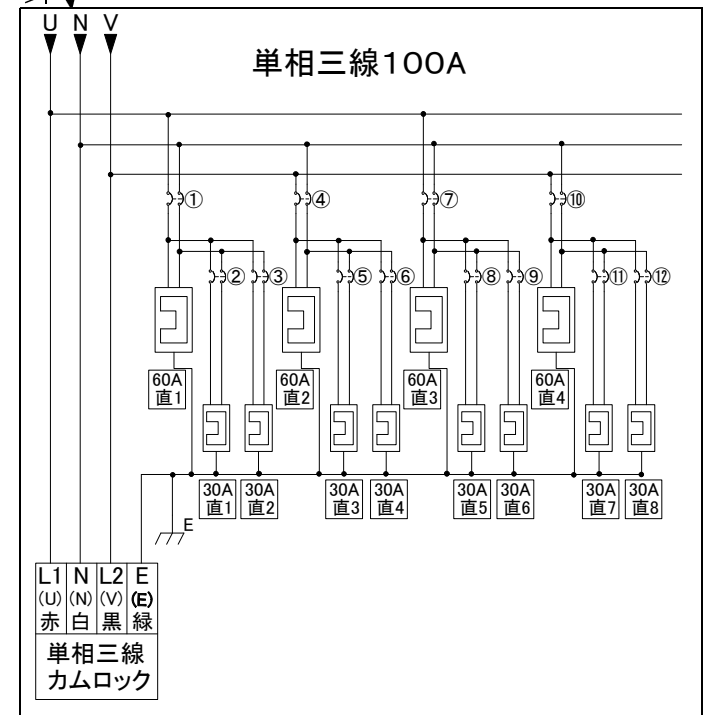

## ペガサスホール照明機材リスト

品名	仕様	数	備考
移動調光卓	ETC SMARTFADE1248 12ch 2段プリセット or 48ch ノーマルモード(12ページ、288メモリー)	1	同じ仕様の物が ラックに有ります
	ETC ColorSource 20 AV 80CH (DMX, イーサネット)	1	
スポットライト	500Wハロゲン 平凸 CS-6	8	
	500Wハロゲン 平凸 CI-6H	4	
	500Wハロゲン フレネル FS-6	24	8台常設吊り
	500Wハロゲン フレネル FI-6H	4	
	300Wハロゲン S4-PARNel	8	
	500Wハロゲン カッタースポット S4-436	8	
ピンスポット	650Wハロゲン フォロースポット MIP6P II	2	
SU-124S	100Wハロゲン×12灯 4色 吊り用(置使用可)	10	L=1.8m
丸台スタンド	SP-2	8	
キャスター付スタンド	SB-3N	4	
折脚スタンド		4	
丸台ベース	SR	8	
ハンガー	HG-1	50	
バンドア	BD-6	16	6インチ
延長ケーブル	C型20A-C型20A(平うち)	30	L=2~3m
	C型20A-C型20A	12	L=2m
	C型20A-C型20A	12	L=5m
	C型20A-C型20A	4	L=10m
	C型30A-C型30A	4	L=2m
	C型30A-C型30A	4	L=5m
	C型30A-C型30A	4	L=10m
分岐ケーブル	C型20A<C型20A×2	18	L=0.5m
	C型30A<C型20A×2	4	L=0.5m
	C型30A<C型30A×2	4	L=0.5m
変換ケーブル	C型30A-C型20A	4	L=2m
	C型30A-C型20A	4	L=5m
	C型30A-C型20A	2	L=10m
	C型30A-平行12A(ブレーカー付変換BOX)	4	L=2m
	C型20A-平行10A	4	L=0.5m

# 北とぴあ 15階 ペガサスホール

1640

GC加重250K  
H 317  
H 290(GC)

GC回路20C 20A  
GC直30C 30A  
WC直30C 30A

客電アドレス25~30