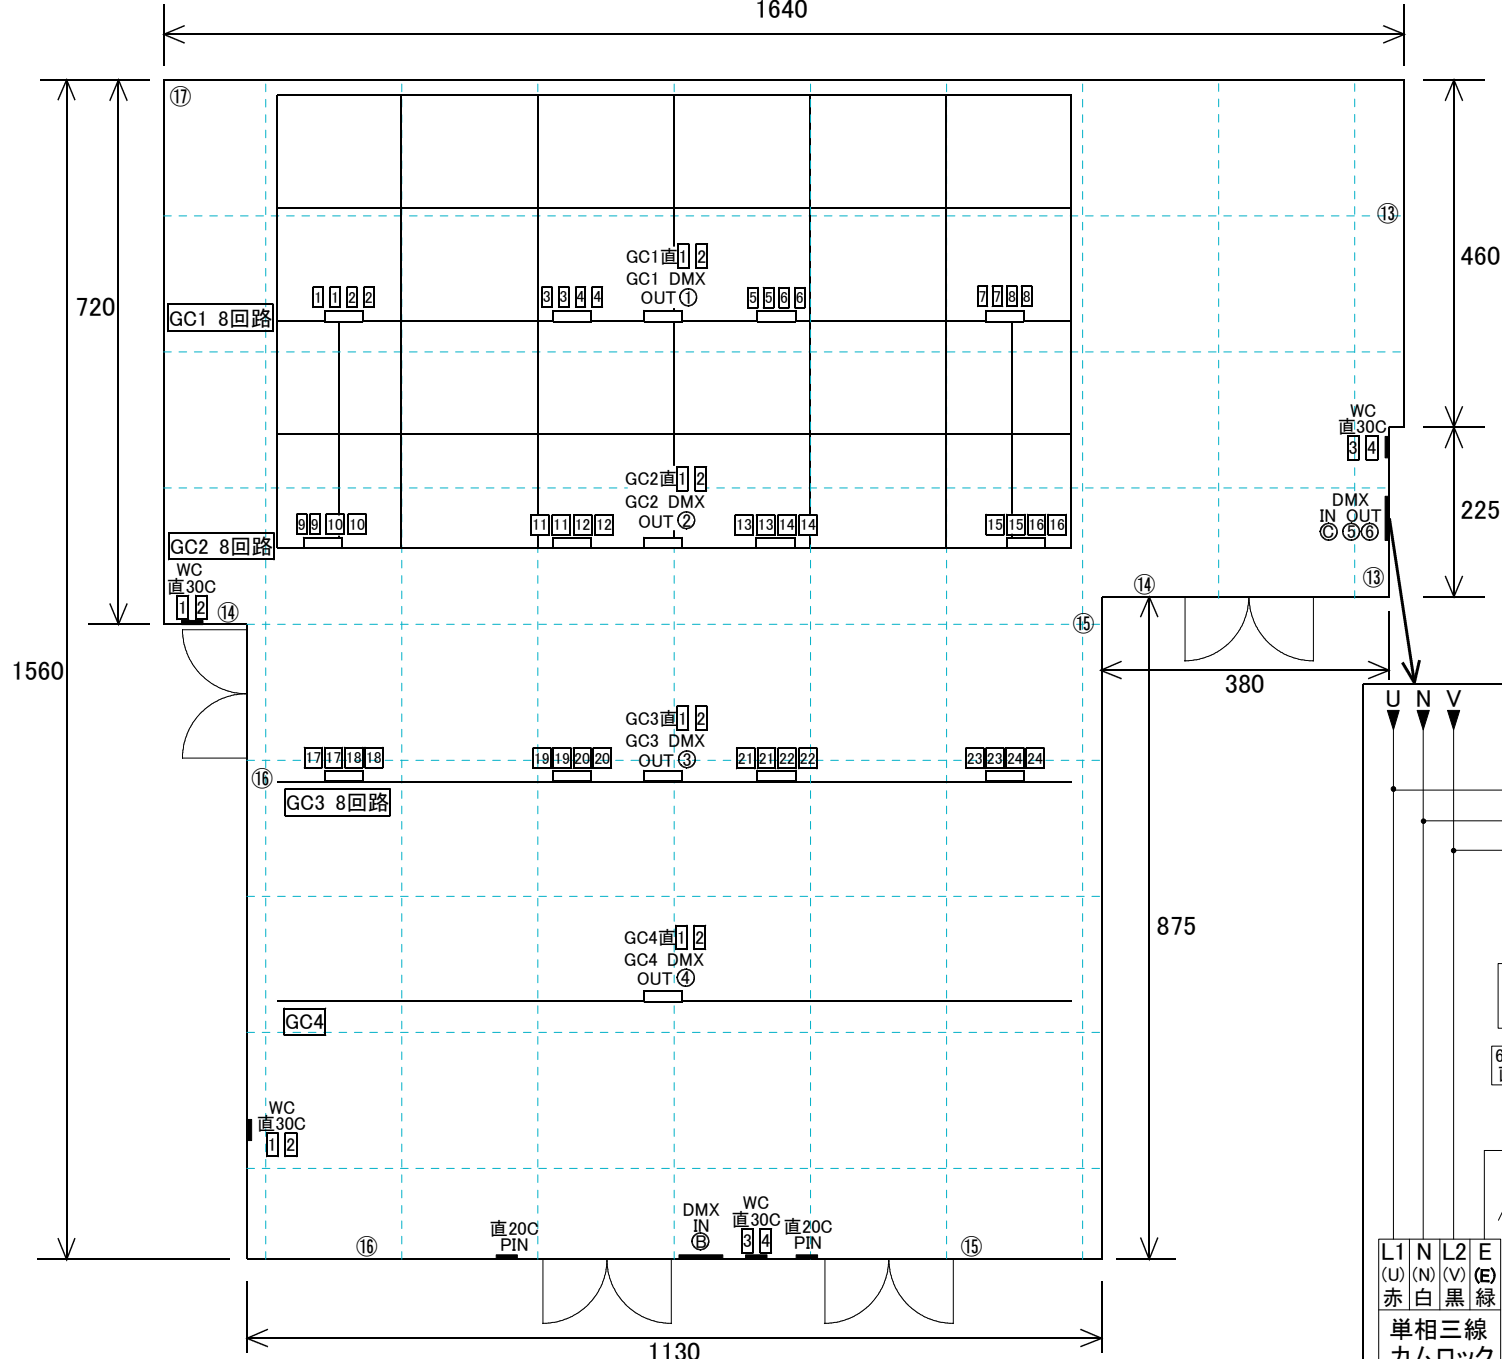

## ペガサスホール照明機材リスト

品名	仕様	数	備考
移動調光卓	ETC SMARTFADE1248 12ch 2段プリセット or 48ch ノーマルモード(12ページ、288メモリー)	1	同じ仕様の物が ラックに有ります
	ETC ColorSource 20 AV 80CH (DMX, イーサネット)	1	
スポットライト	500Wハロゲン 平凸 CS-6	8	
	500Wハロゲン 平凸 CI-6H	4	
	500Wハロゲン フレネル FS-6	24	8台常設吊り
	500Wハロゲン フレネル FI-6H	4	
	300Wハロゲン S4-PARNel	8	
	500Wハロゲン カッタースポット S4-436	8	
ピンスポット	650Wハロゲン フォロースポット MIP6P II	2	
SU-124S	100Wハロゲン×12灯 4色 吊り用(置使用可)	10	L=1.8m
丸台スタンド	SP-2	8	
キャスター付スタンド	SB-3N	4	
折脚スタンド		4	
丸台ベース	SR	8	
ハンガー	HG-1	50	
バンドア	BD-6	16	6インチ
延長ケーブル	C型20A-C型20A(平うち)	30	L=2~3m
	C型20A-C型20A	12	L=2m
	C型20A-C型20A	12	L=5m
	C型20A-C型20A	4	L=10m
	C型30A-C型30A	4	L=2m
	C型30A-C型30A	4	L=5m
	C型30A-C型30A	4	L=10m
分岐ケーブル	C型20A<C型20A×2	18	L=0.5m
	C型30A<C型20A×2	4	L=0.5m
	C型30A<C型30A×2	4	L=0.5m
変換ケーブル	C型30A-C型20A	4	L=2m
	C型30A-C型20A	4	L=5m
	C型30A-C型20A	2	L=10m
	C型30A-平行12A(ブレーカー付変換BOX)	4	L=2m
	C型20A-平行10A	4	L=0.5m

# 北とぴあ 15階 ペガサスホール

1640

GC加重250K  
H 317  
H 290(GC)

GC回路20C 20A  
GC直30C 30A  
WC直30C 30A

客電アドレス25~30